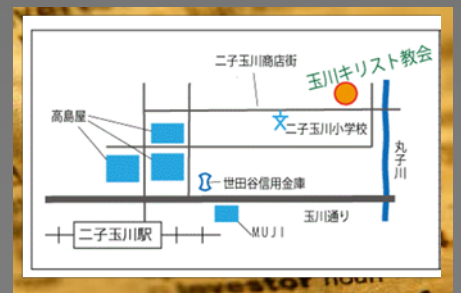

L

I

S

H

Tamagawa Christian Church

詳しくはHP検索

tel 03-3707-5216

<http://tamachape.com/>